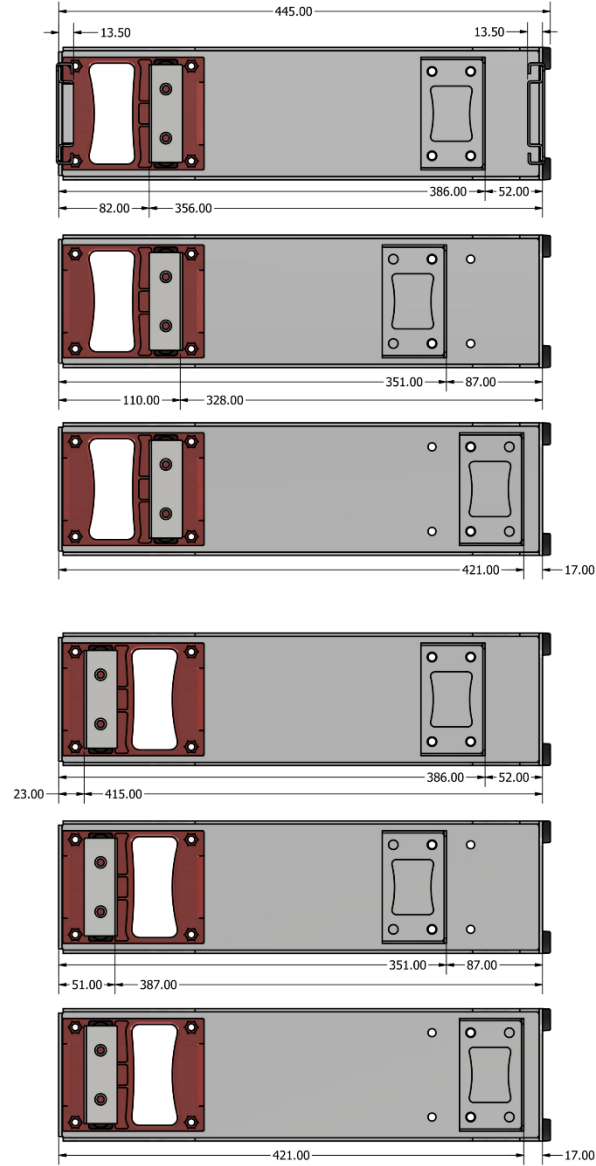

TINY

SHALLOW

FULLSIZE