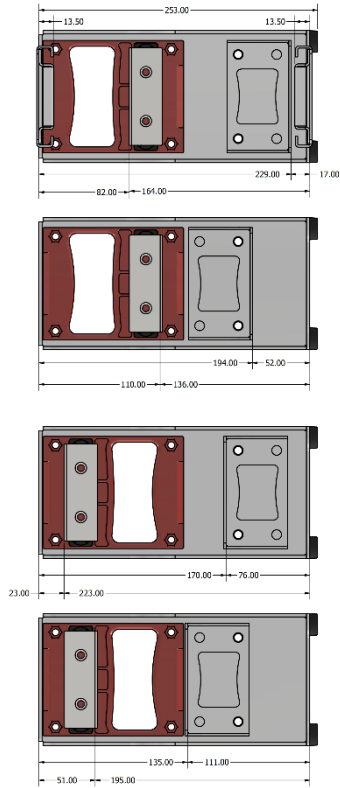

TINY

SHALLOW

FULLSIZE